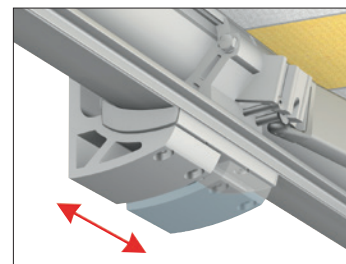

## ELEGANT OCH ROBUST HELKASSETTMARKIS FÖR DE RIKTIGT STORA VILLATERRASSERNA

Hestra Toscana Grande är en modern och extra kraftig helkassettmarkis för villaterrasser och balkonger. Den är möjlig att bygga med 4 meters utfall och 6,5 meters bredd (alt. 3,5 x 7 m), vilket gör den till en av de största helkassettmarkiserna på marknaden. Infällt ligger väv och armar helt skyddade i kassetten. Markisen lämpar sig också mycket väl för kiosker, butiker, restauranger med mera.

# FAKTA TERRASSMARKIS HESTRA TOSKANA GRANDE

Markisen har kraftig konstruktion med bland annat dubbel plastbeklädd wire över knäleden. Den har också utmärkt passform mellan kassett och frontprofil.

Markisen monteras med två utanpåliggande konsoler.